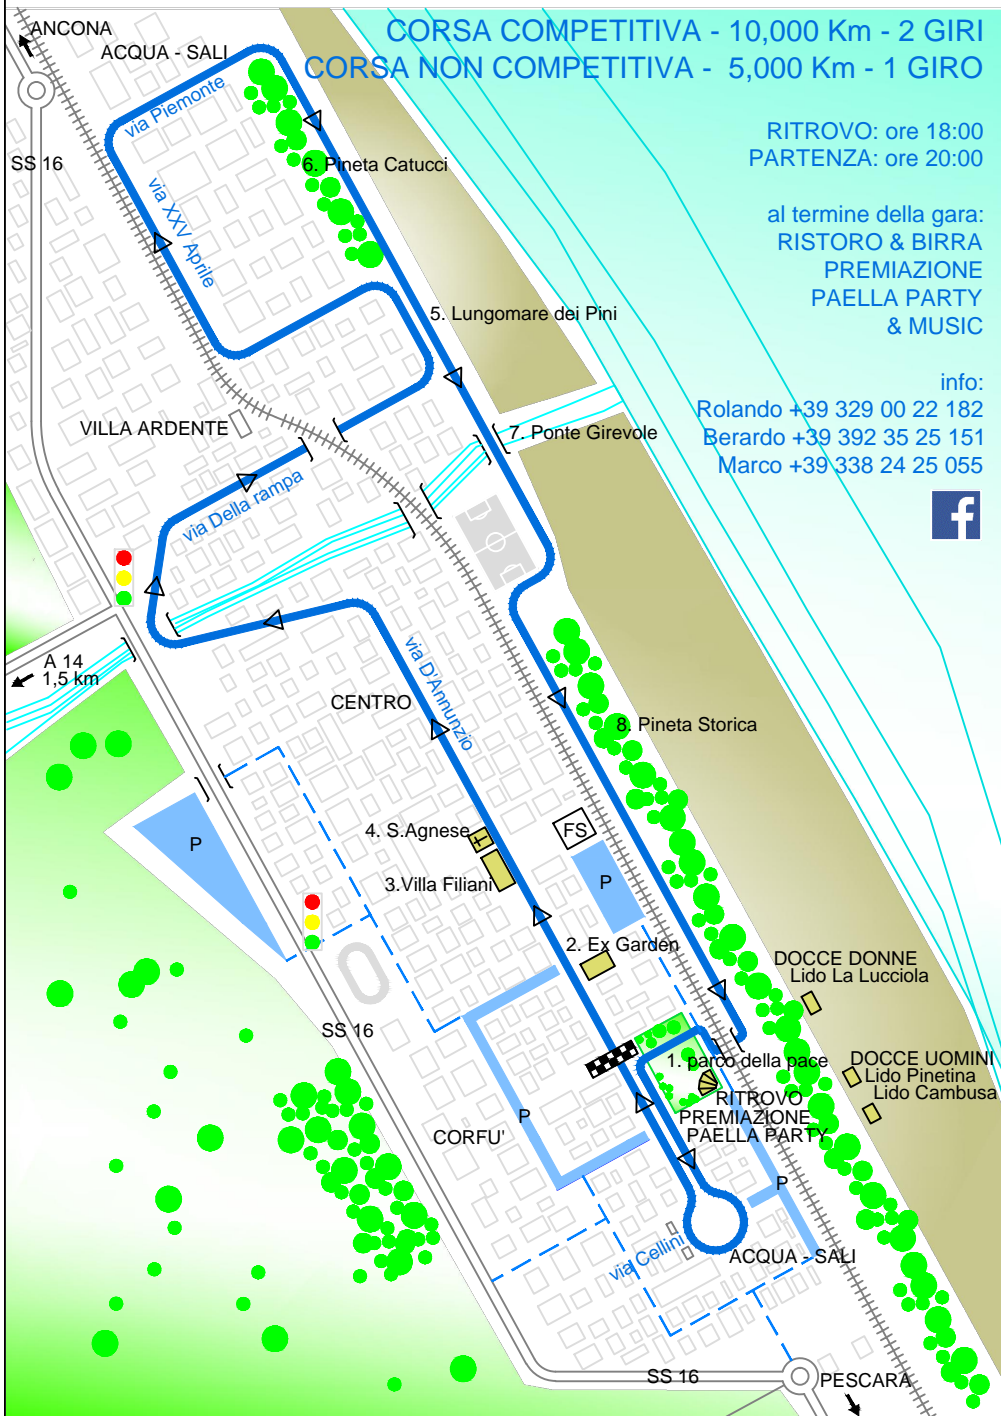

PINETO - 1[^] CORSA del SOLSTIZIO

21 GIUGNO 2017 - ore 20:00 - Parco della Pace

1. parco della pace

2. hotel garden

5. villa filiani

4. s. agnese

5. lungomare dei pini

6. pineta catucci

7. ponte girevole

8. pineta storica

6[^] PROVA CRITERIUM REGIONALE UISP

50 PUNTI CIRCUITO CORRILABRUZZO UISP